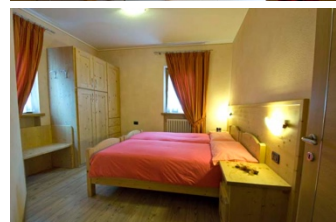

OFERTA LIVIGNO

27.01.- 03.02.2024

MKS Skrzyczne Szczyrk

APARTAMENTY PRIMAVERA

Via Ostaria 429, Livigno, Włochy

Primavera 3 - to dwupokojowy apartament położony na pierwszym piętrze **dla 4 osób**. Składa się z jednej sypialni dwuosobowej, pokoju dziennego z podwójną rozkładaną sofą, aneksu kuchennego wyposażonego we wszystkie niezbędne narzędzia do gotowania, płytę szklano-ceramiczną, zmywarkę, kuchenkę mikrofalową, telewizję satelitarną, jednej łazienki z WC i prysznicem.

Primavera 5- to dwupokojowy apartament położony na pierwszym piętrze **dla 4 osób**. Składa się z jednej sypialni dwuosobowej z balkonem, pokoju dziennego z dwoma pojedynczymi rozkładaną sofą, aneksu kuchennego wyposażonego we wszystkie niezbędne narzędzia do gotowania, szklano-ceramiczną płytę grzewczą, zmywarka, kuchenka mikrofalowa, telewizja satelitarna, jedna łazienka z WC i prysznicem.

apartament TRILO 4/5 – 1600 €/apartament

APARTAMENTY BAITA BOSCOLA

Via Fontana 222, Livigno, Włochy

Viola- Mieszkanie o powierzchni 80 m² zostało niedawno odnowione i znajduje się na parterze, składa się z: 2 sypialni dwuosobowych, 1 sypialni trzyosobowej, salonu z sofą i telewizją satelitarną. W pełni wyposażony aneks kuchenny z lodówką z chłodzią, zmywarką, kuchenką mikrofalową, amerykańskim ekspresem do kawy i czajnikiem. Dwie łazienki z prysznicem i suszarką do włosów.

Orchidea- Mieszkanie ma powierzchnię 60 m², znajduje się na drugim piętrze i posiada balkon. Posiada 2 pokoje dwuosobowe i pokój jednoosobowy, pokój dzienny z sofą, TV-Sat, bezpłatny bezprzewodowy dostęp do Internetu, w pełni wyposażony aneks kuchenny z lodówką i zamrażarką, kuchenką mikrofalową, zmywarką do naczyń, płytą grzejną, czajnikiem, ekspresem do kawy, 1 łazienkę z prysznic, suszarka do włosów, pralka i szafa.